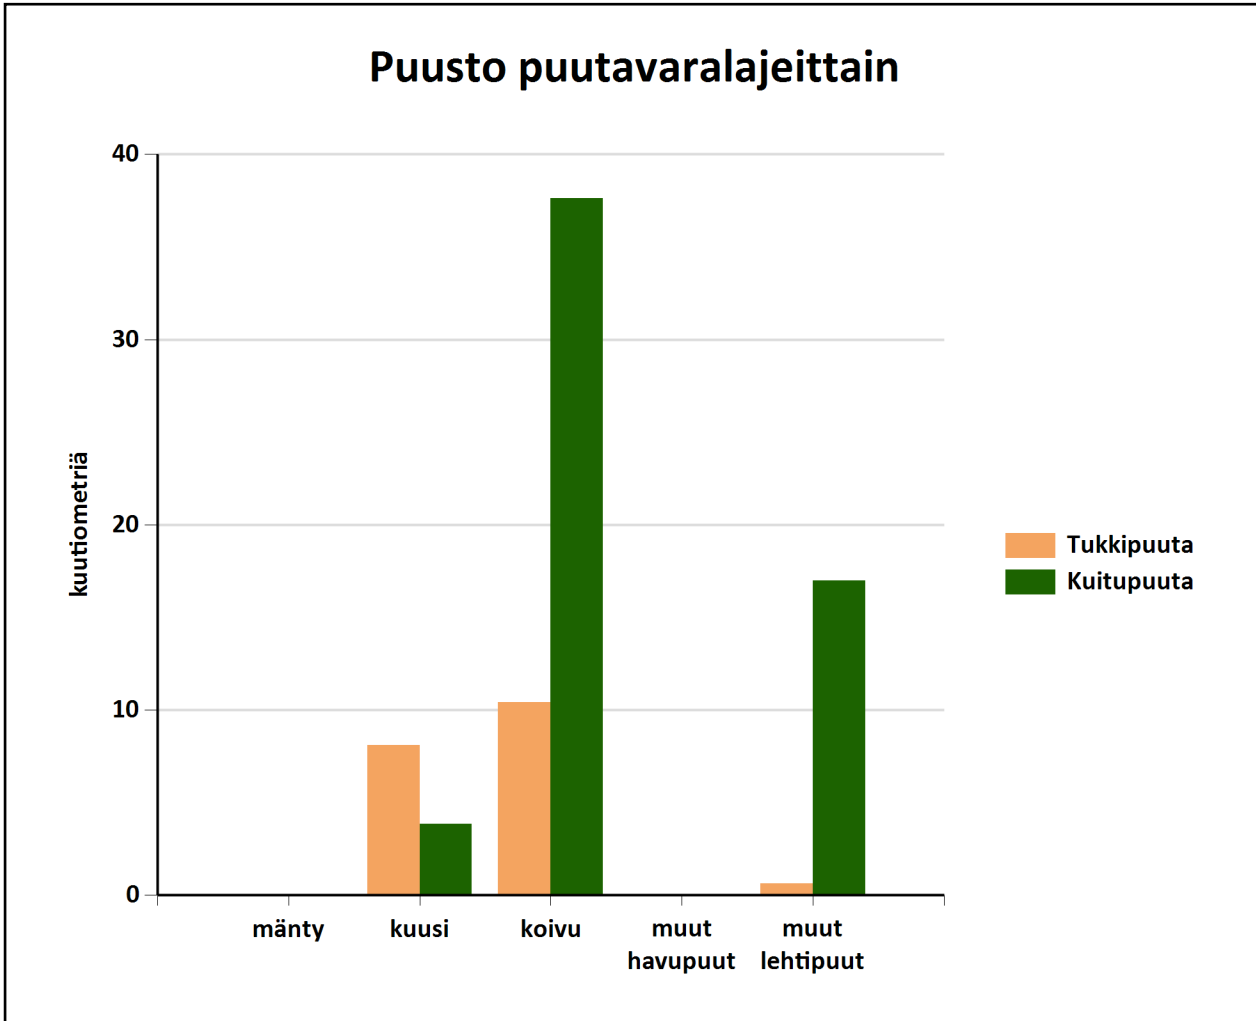

Puustotietojen yhteenveto vuonna 2021

Suunnitelman kokonaispuusto vuonna 2021 on 79 m³, eli keskimäärin 277 m³/ha metsätalousmaalla

Tukkipuuta yhteensä: 19 m³, eli 24 % tilan kokonaispuustosta.

Kuitupuuta yhteensä: 58 m³, eli 74 % tilan kokonaispuustosta.

Muuta runkopuuta yhteensä: 1 m³, eli 2 % tilan kokonaispuustosta.

Metsämaan kehitysluokat	Pinta-ala, ha	Ainespuusto puulajeittain, m ³					Yhteensä, m ³
		mänty	kuusi	koivu	muut havupuut	muut lehtipuut	
A0 - Aukea							
S0 - Siemenpuumetsikkö							
Y1 - Ylispuustoinen taimikko							
Taimikot							
Ylispuustot							
T1 - Taimikko alle 1,3 m							
T2 - Taimikko yli 1,3 m							
02 - Nuori kasvatusmetsikkö							
03 - Varttunut kasvatusmetsikkö							
04 - Uudistuskypsä metsikkö	0,3		12	48		18	78
05 - Suojuspuumetsikkö							
E1 - Eri-ikäisrakenteinen metsikkö							
Metsämaa yhteensä:	0,3		12	48		18	78
<i>Tukkipuuston osuus metsämaalla, %</i>			<i>67</i>	<i>21</i>		<i>4</i>	<i>24</i>
Kitumaa							
Joutomaa							
Muu metsätalousmaa							
Metsätalousmaa yhteensä:	0,3		12	48		18	78